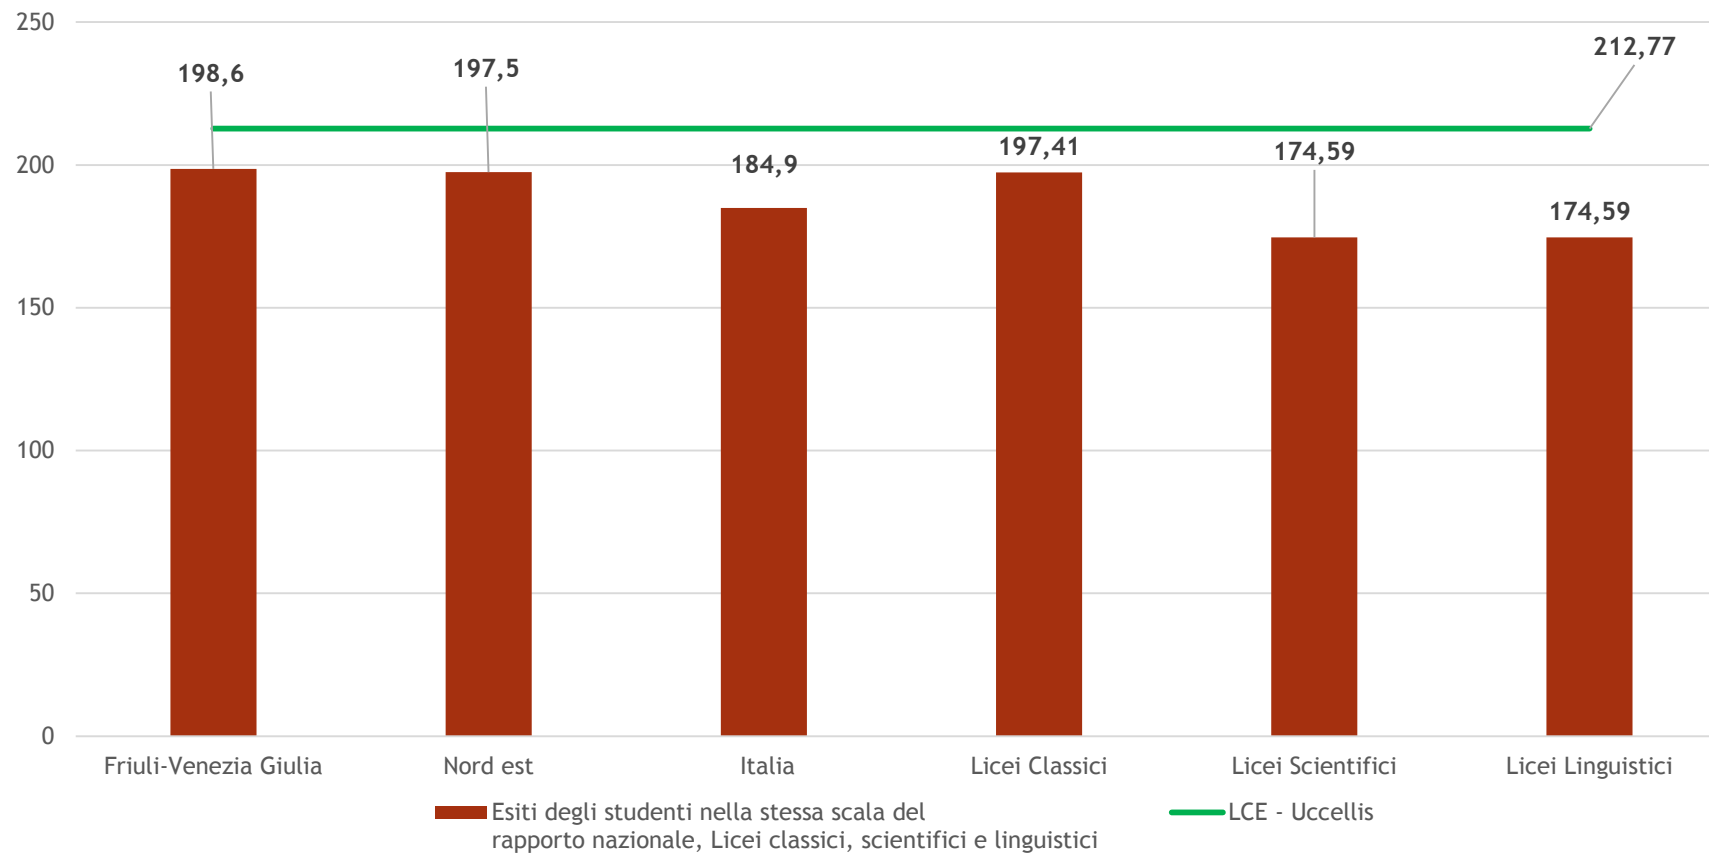

Prove I.N.V.A.L.S.I a.s.2020/2021 Liceo Classico Europeo

Confronti con i riferimenti territoriali

CLASSI QUINTE – LICEO CLASSICO EUROPEO – PROVA DI ITALIANO
CONFRONTO CON GLI AMBITI TERRITORIALI

Confronti - Esiti studenti dell' LCE e degli ambiti territoriali
Prova di Italiano

CLASSI QUINTE – LICEO CLASSICO EUROPEO –PROVA DI MATEMATICA CONFRONTO CON GLI AMBITI TERRITORIALI

Confronti - Esiti studenti dell'LCE e degli ambiti territoriali
Prova di Matematica

CLASSI QUINTE – LICEO SCIENZE UMANE–PROVA DI INGLESE READING
CONFRONTO CON GLI AMBITI TERRITORIALI