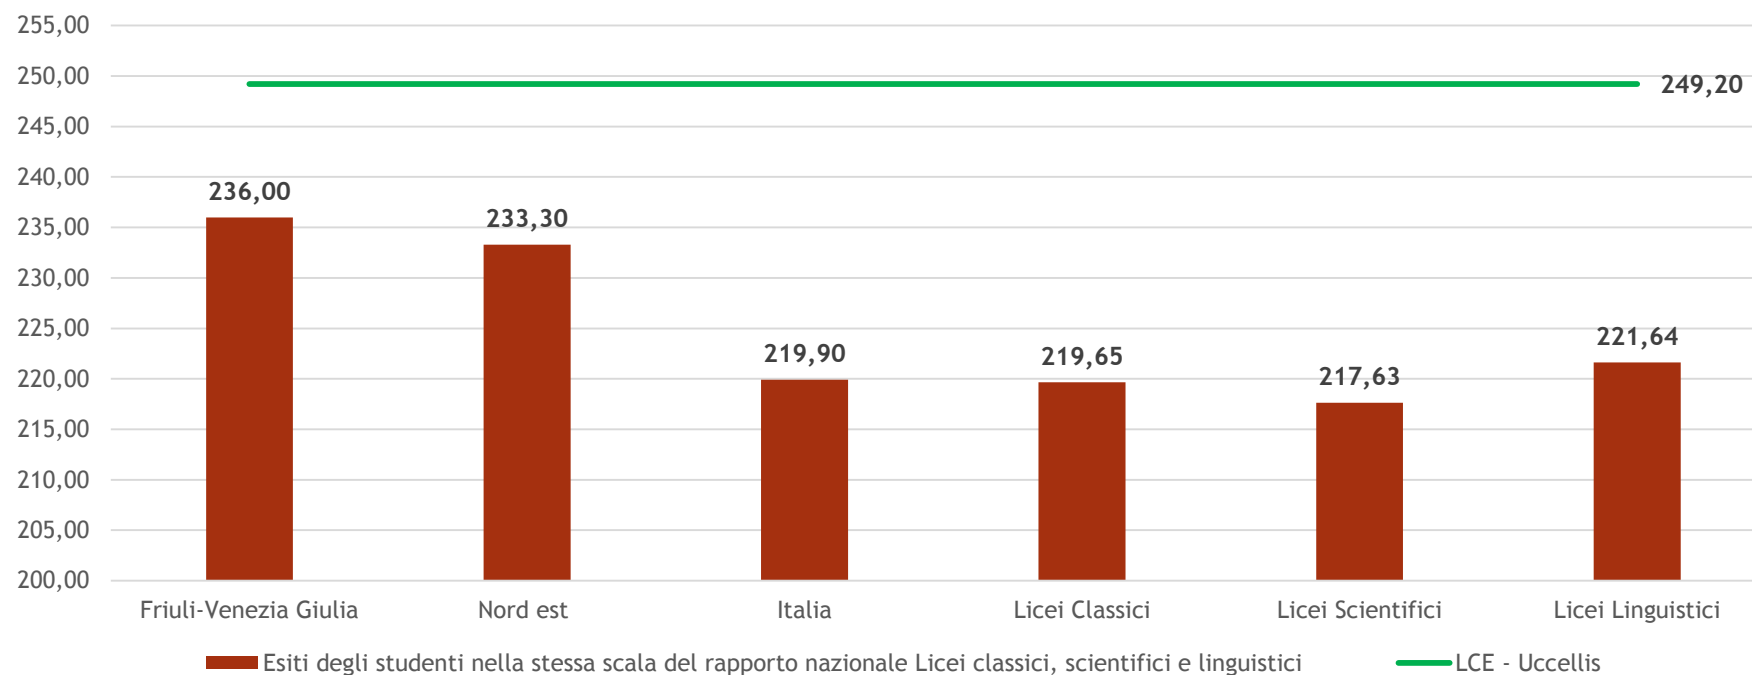

CLASSI QUINTE – LICEO SCIENZE UMANE–PROVA DI INGLESE READING
CONFRONTO CON GLI AMBITI TERRITORIALI

Confronti - Esiti studenti dell' LCE e degli ambiti territoriali
Prova di Inglese Reading