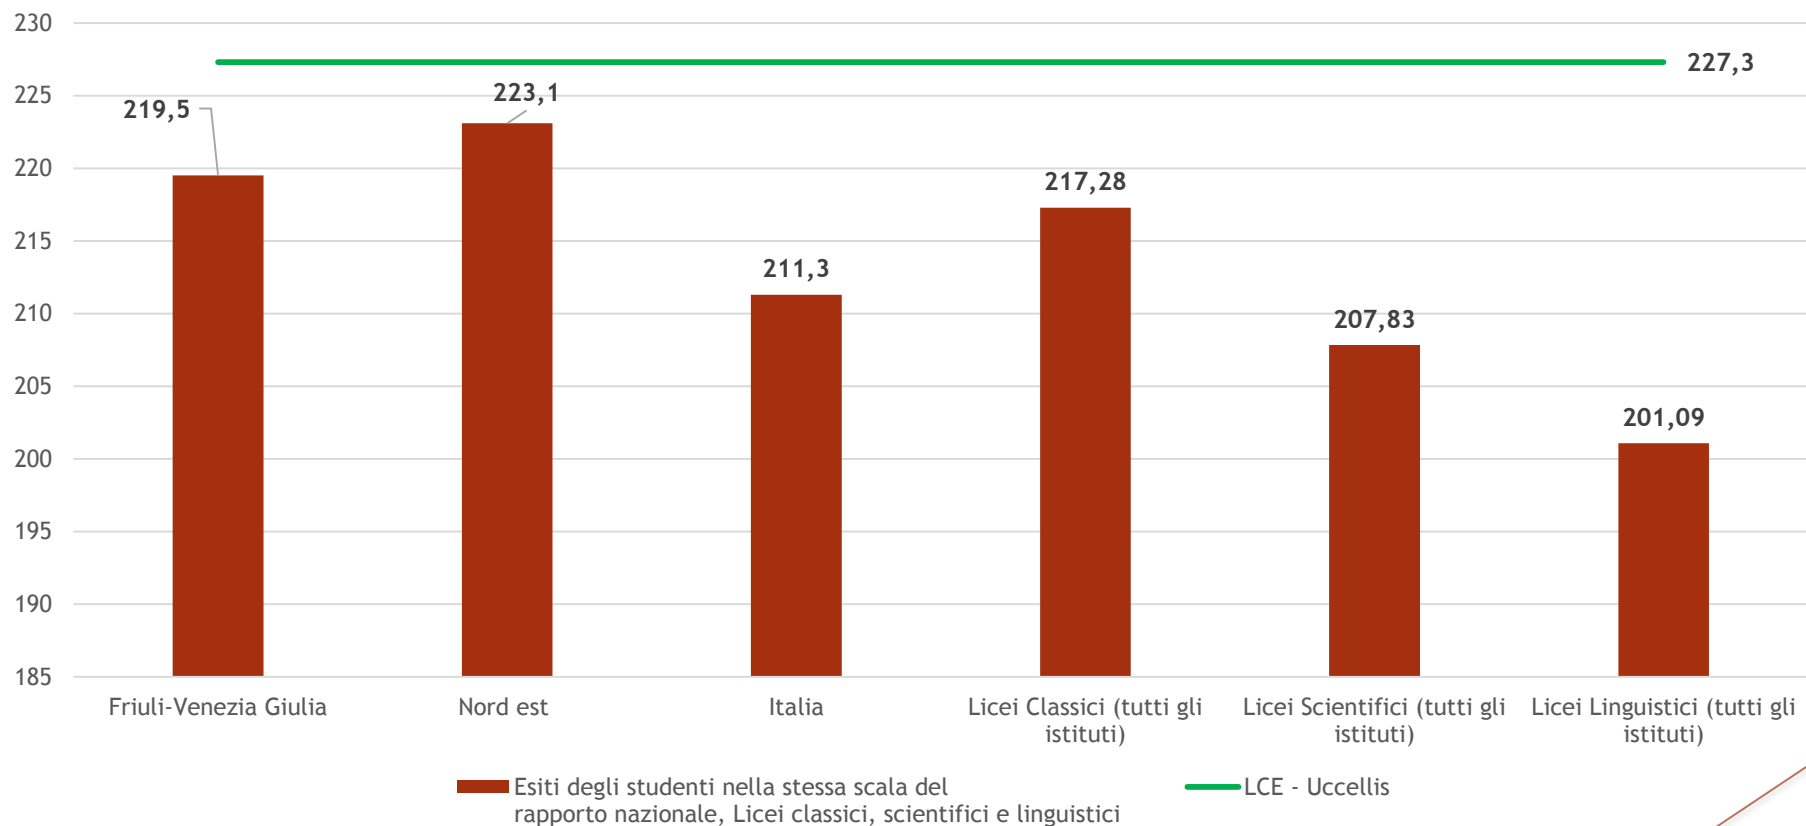

Prove I.N.V.A.L.S.I a.s.2020/2021 Liceo Classico Europeo

Confronti con i riferimenti territoriali

CLASSI QUINTE – LICEO CLASSICO EUROPEO – PROVA DI ITALIANO
CONFRONTO CON GLI AMBITI TERRITORIALI

Confronti - Esiti studenti dell' LCE e degli ambiti territoriali
Prova di Italiano

CLASSI QUINTE – LICEO CLASSICO EUROPEO –PROVA DI MATEMATICA CONFRONTO CON GLI AMBITI TERRITORIALI

Confronti - Esiti studenti dell'LCE e degli ambiti territoriali
Prova di Matematica

CLASSI QUINTE – LICEO SCIENZE UMANE–PROVA DI INGLESE READING
CONFRONTO CON GLI AMBITI TERRITORIALI