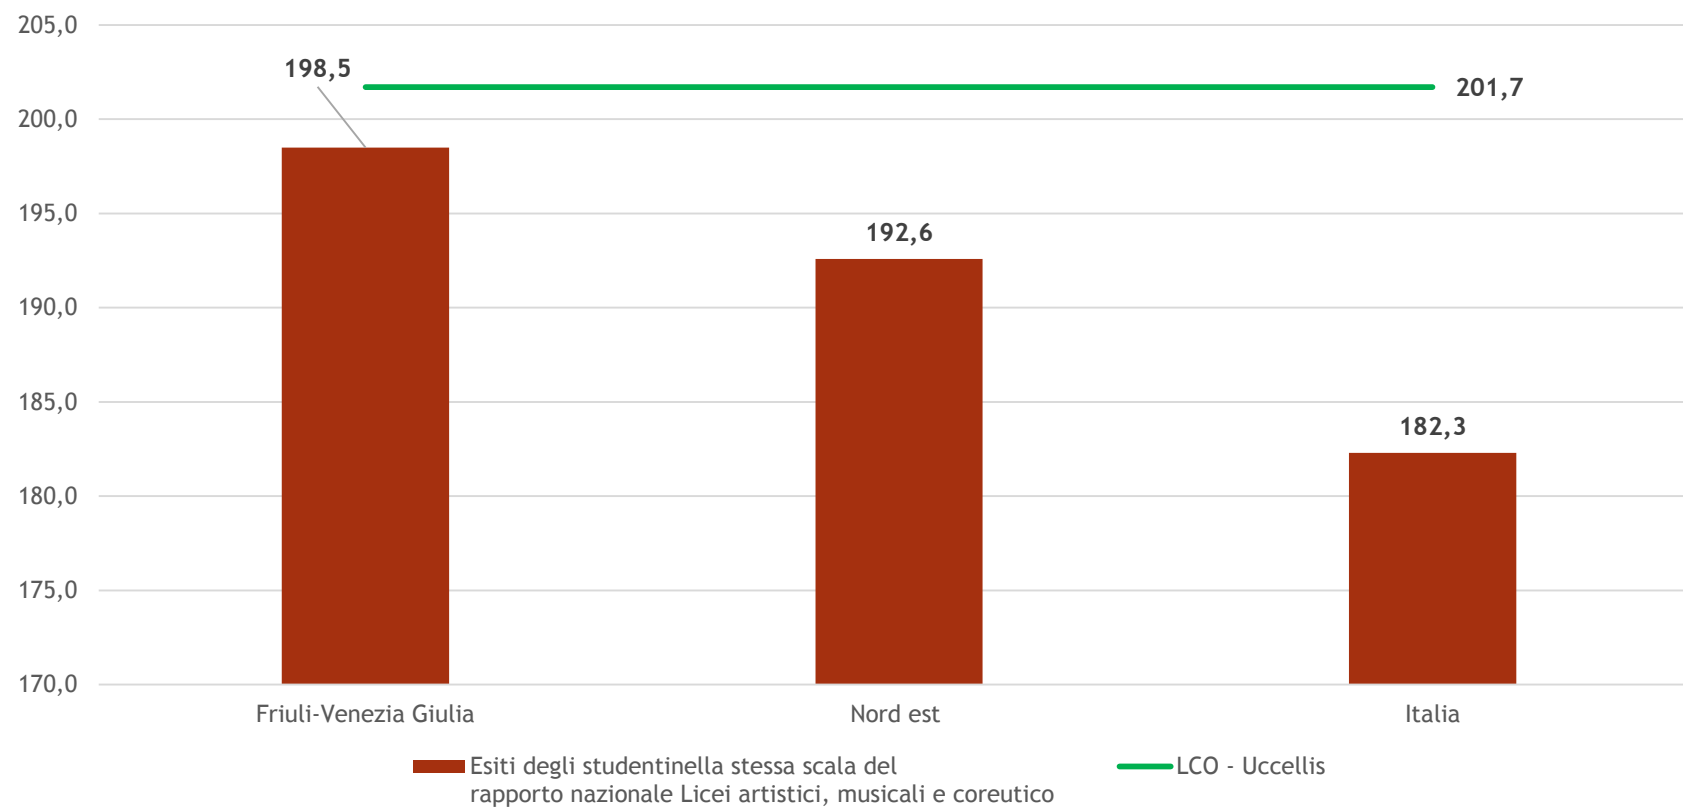

Prove I.N.V.A.L.S.I a.s.2020/2021 Liceo Coreutico

Confronti con i riferimenti territoriali

CLASSI QUINTE – LICEO COREUTICO –PROVA DI ITALIANO
CONFRONTO CON GLI AMBITI TERRITORIALI

Confronti - Esiti studenti dell' LCO e degli ambiti territoriali
Prova di Italiano

CLASSI QUINTE – LICEO COREUTICO – PROVA DI MATEMATICA
CONFRONTO CON GLI AMBITI TERRITORIALI

Confronti - Esiti studenti dei LCO e degli ambiti territoriali
Prova di Matematica

CLASSI QUINTE – LICEO COREUTICO – PROVA DI INGLESE READING
CONFRONTO CON GLI AMBITI TERRITORIALI

Confronti - Esiti studenti dell' LCO e degli ambiti territoriali
Prova di Inglese Reading

CLASSI QUINTE – LICEO COREUTICO –PROVA DI INGLESE LISTENING
CONFRONTO CON GLI AMBITI TERRITORIALI

Confronti - Esiti studenti dell' LCO e degli ambiti territoriali
Prova di Inglese Listening