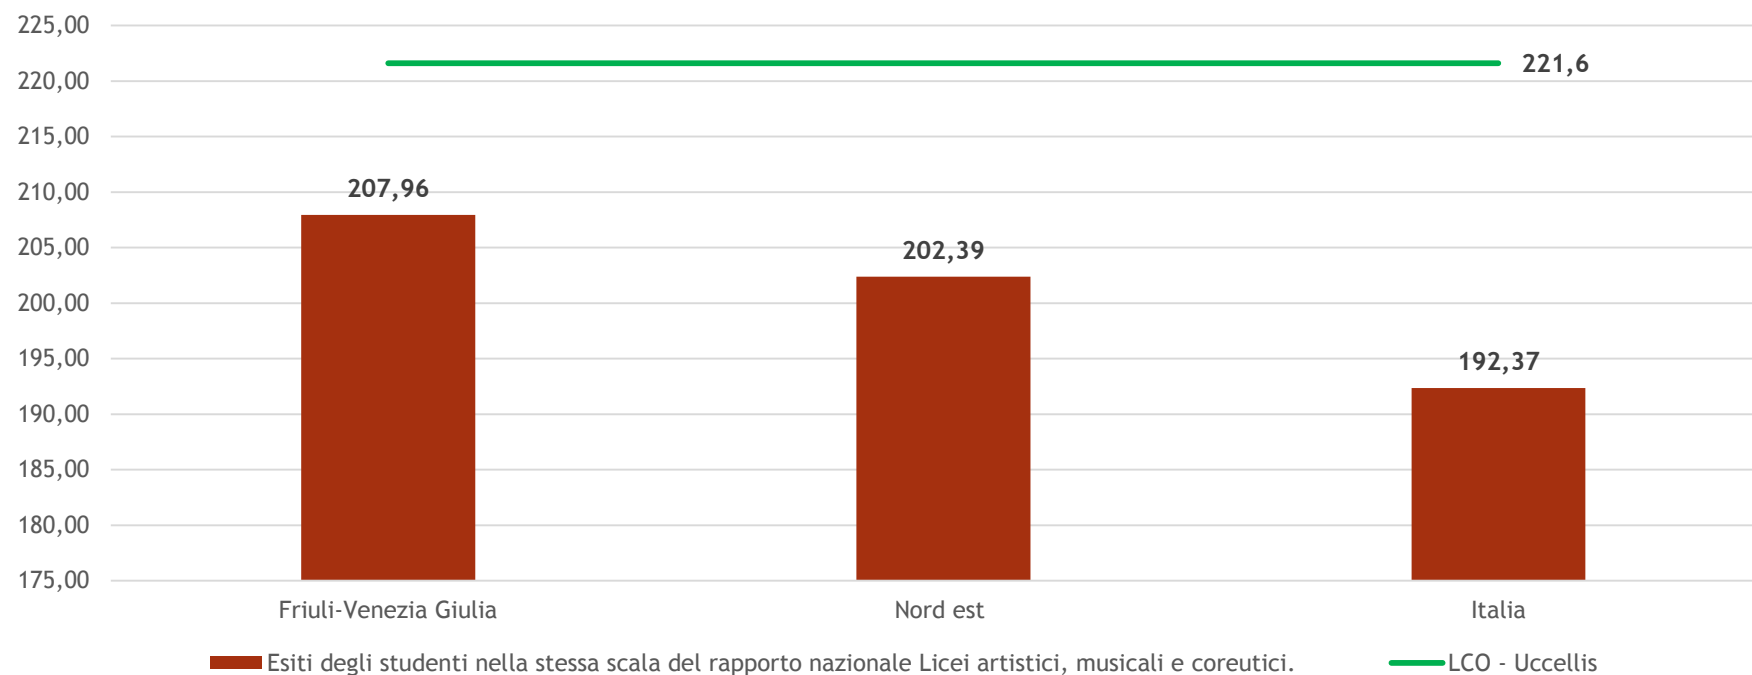

CLASSI QUINTE – LICEO COREUTICO – PROVA DI INGLESE READING
CONFRONTO CON GLI AMBITI TERRITORIALI

Confronti - Esiti studenti dell' LCO e degli ambiti territoriali
Prova di Inglese Reading