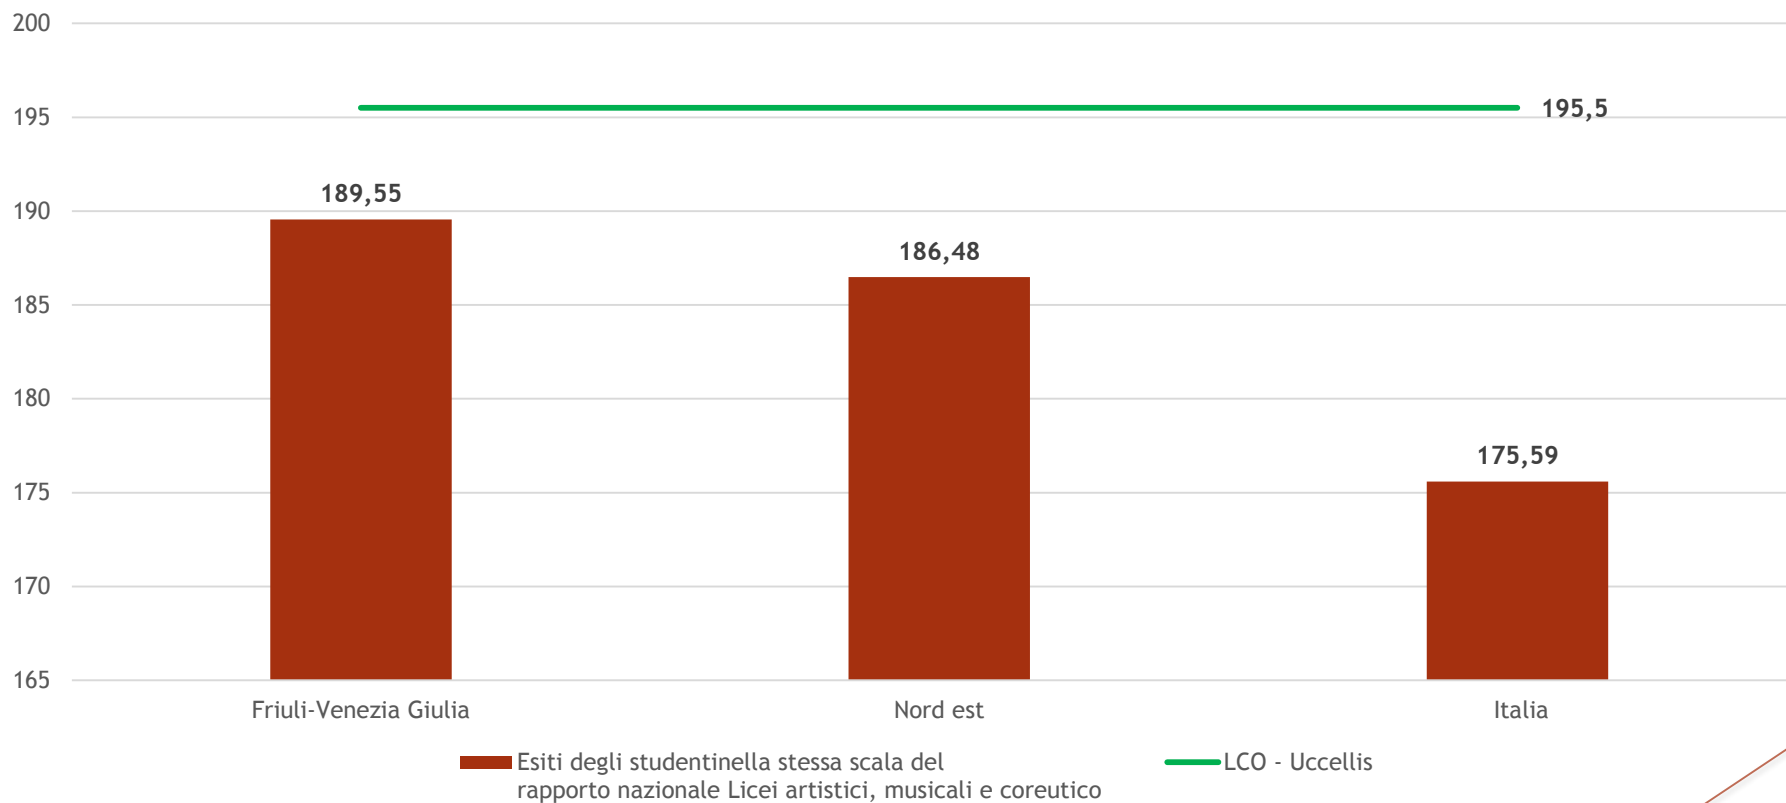

Prove I.N.V.A.L.S.I a.s.2020/2021 Liceo Coreutico

Confronti con i riferimenti territoriali

CLASSI QUINTE – LICEO COREUTICO –PROVA DI ITALIANO
CONFRONTO CON GLI AMBITI TERRITORIALI

Confronti - Esiti studenti dell' LCO e degli ambiti territoriali
Prova di Italiano

CLASSI QUINTE – LICEO COREUTICO – PROVA DI MATEMATICA
CONFRONTO CON GLI AMBITI TERRITORIALI

Confronti - Esiti studenti dei LCO e degli ambiti territoriali
Prova di Matematica

CLASSI QUINTE – LICEO COREUTICO – PROVA DI INGLESE READING
CONFRONTO CON GLI AMBITI TERRITORIALI