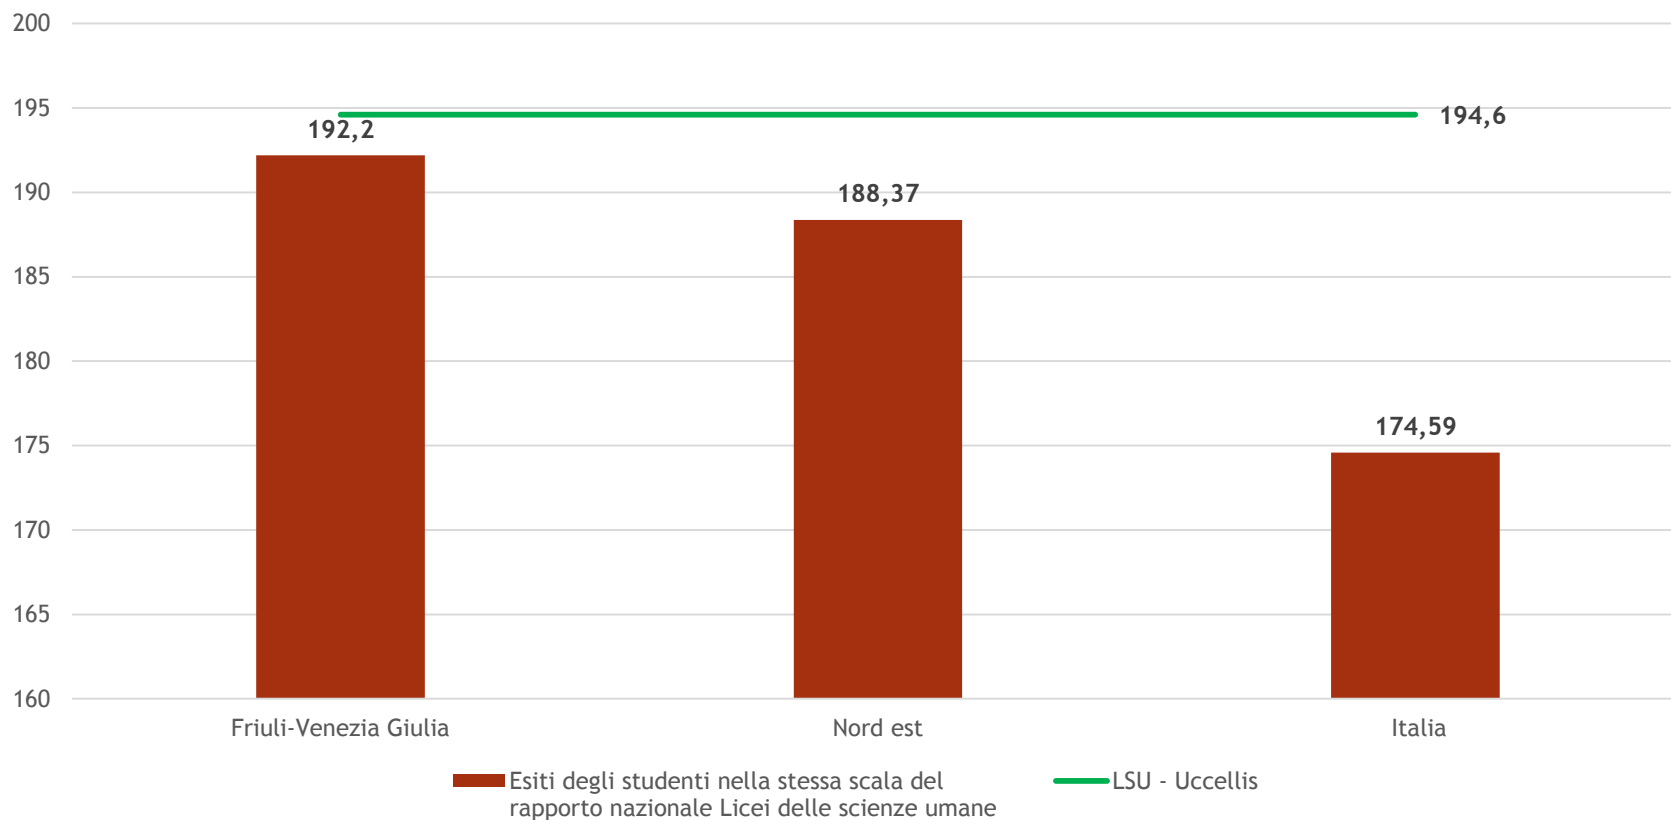

# Prove I.N.V.A.L.S.I a.s.2020/2021 Liceo delle Scienze Umane

Confronti con i riferimenti territoriali

CLASSI QUINTE – LICEO SCIENZE UMANE–PROVA DI ITALIANO  
CONFRONTO CON GLI AMBITI TERRITORIALI

Confronti - Esiti studenti dell' LSU e degli ambiti territoriali  
Prova di Italiano

CLASSI QUINTE – LICEO SCIENZE UMANE–PROVA DI MATEMATICA  
CONFRONTO CON GLI AMBITI TERRITORIALI

Confronti - Esiti studenti dei LSU e degli ambiti territoriali  
Prova di Matematica

CLASSI QUINTE – LICEO SCIENZE UMANE–PROVA DI INGLESE READING  
CONFRONTO CON GLI AMBITI TERRITORIALI