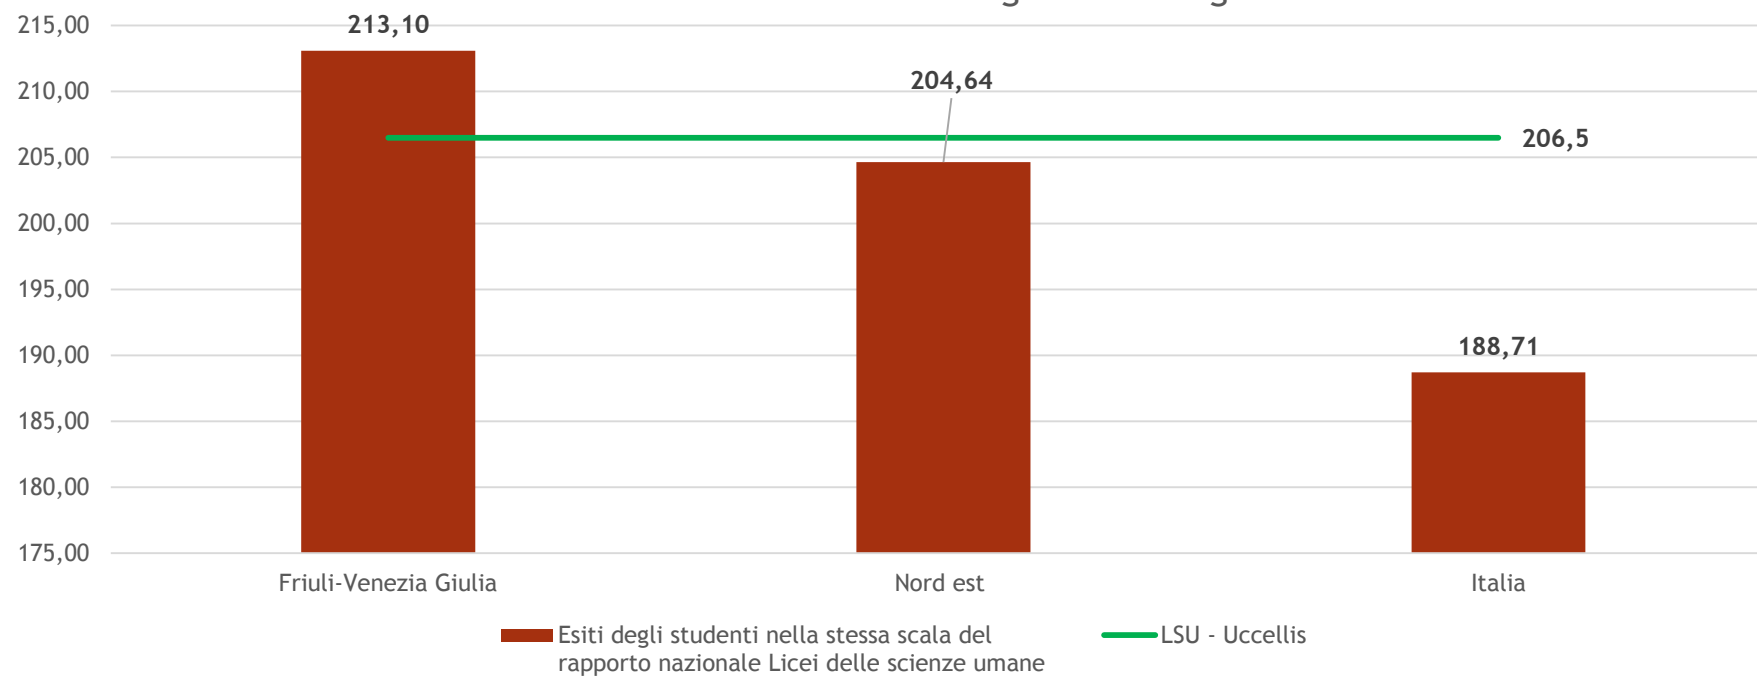

CLASSI QUINTE – LICEO SCIENZE UMANE–PROVA DI INGLESE READING
CONFRONTO CON GLI AMBITI TERRITORIALI

Confronti - Esiti studenti dell' LSU e degli ambiti territoriali
Prova di Inglese Reading