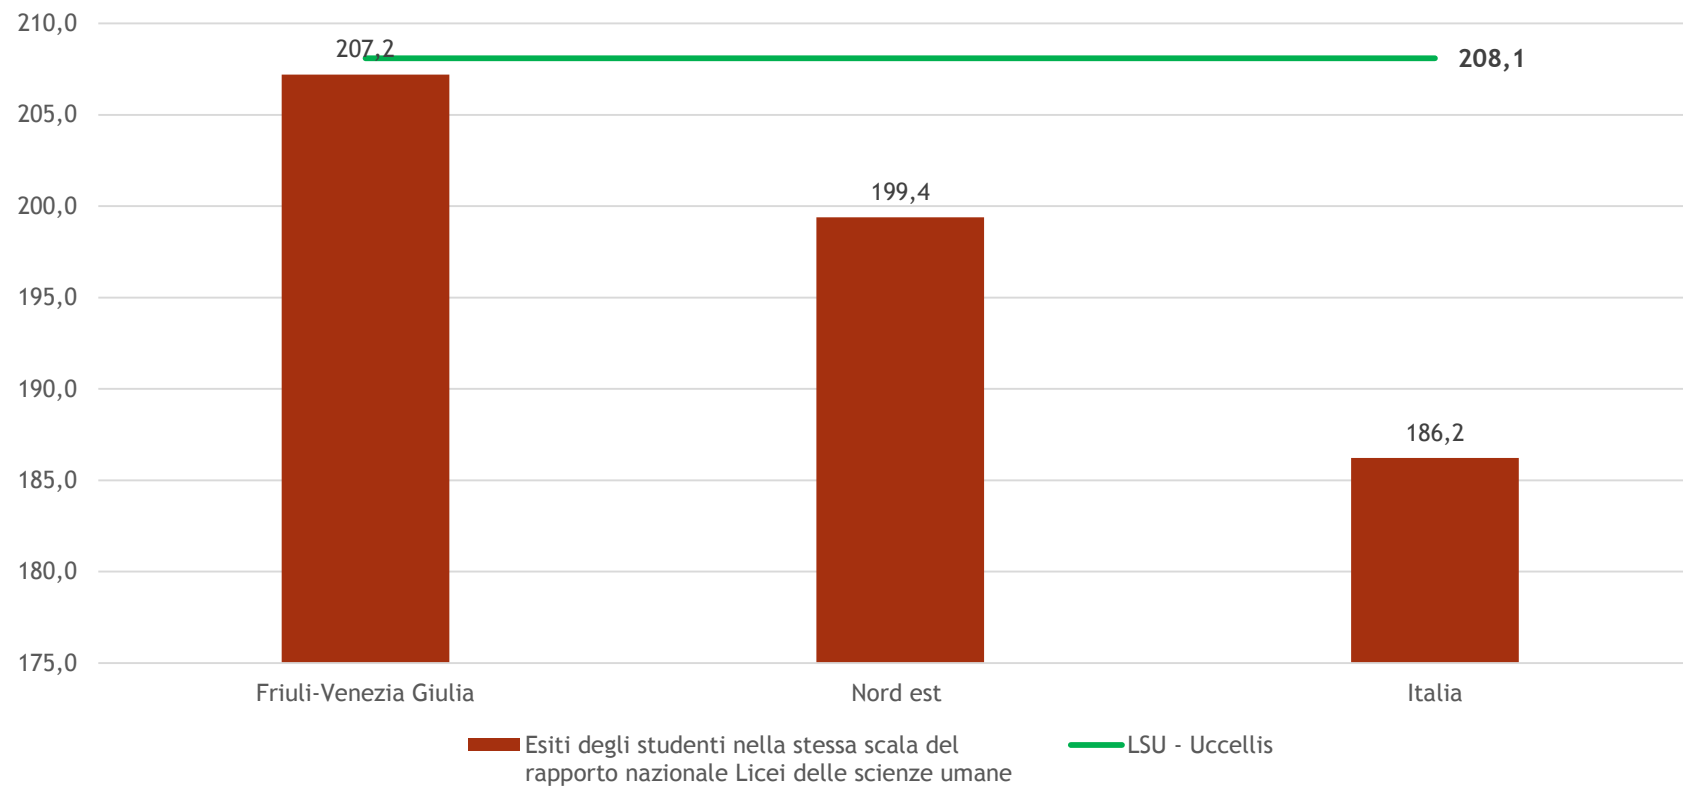

# Prove I.N.V.A.L.S.I a.s.2020/2021 Liceo delle Scienze Umane

Confronti con i riferimenti territoriali

CLASSI QUINTE – LICEO SCIENZE UMANE–PROVA DI ITALIANO  
CONFRONTO CON GLI AMBITI TERRITORIALI

Confronti - Esiti studenti dell' LSU e degli ambiti territoriali  
Prova di Italiano

CLASSI QUINTE – LICEO SCIENZE UMANE–PROVA DI MATEMATICA  
CONFRONTO CON GLI AMBITI TERRITORIALI

Confronti - Esiti studenti dei LSU e degli ambiti territoriali  
Prova di Matematica

CLASSI QUINTE – LICEO SCIENZE UMANE–PROVA DI INGLESE READING  
CONFRONTO CON GLI AMBITI TERRITORIALI